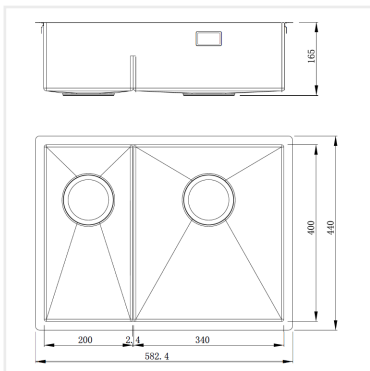

MONTERINGSSÄTT:

Inbyggnad

Undermontering

Underlimning

Planlimning

Isvetsning

PRODUKTINFORMATION:

Edge 54 KHX Nickel Guld är en rostfri diskåda ytbelagd med en metod (Physical Vapor Deposition, PVD) som är skapad för framställning av metallbaserade hårda beläggningar med partiellt joniserad metallångor. Denna process sker i en vacuum kammare. Varje diskåda har ett unikt utseende och färgavvikelser från bild och prover kan förekomma