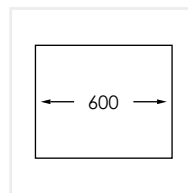

Levereras med vattenlås, korgventil och bräddavloppsanslutning

**SKÅPSTORLEK:**

600 mm

**MÅTT:**

Ytermått:	582,4 x 440 mm
Innermått:	200/340 x 400 mm
Djup:	160 mm
Invändig hörnradie:	5 mm
Utvändig hörnradie:	10 mm
Materialjocklek:	1,2 mm